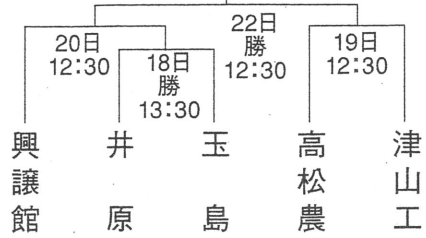

組み合わせ

Aブロック

Bブロック

Cブロック

Dブロック

【注】勝は勝山球場。他はやまびこスタジアム