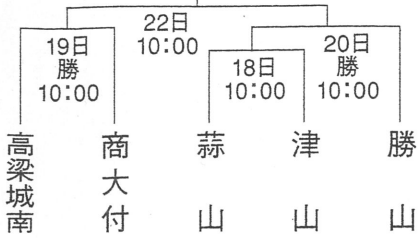

組み合わせ

Aブロック

Bブロック

Cブロック

Dブロック

【注】勝は勝山球場。他はやまびこスタジアム