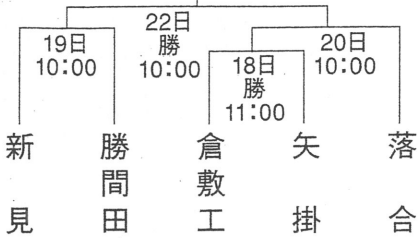

組み合わせ

Aブロック

Bブロック

Cブロック

Dブロック

【注】勝は勝山球場。他はやまびこスタジアム