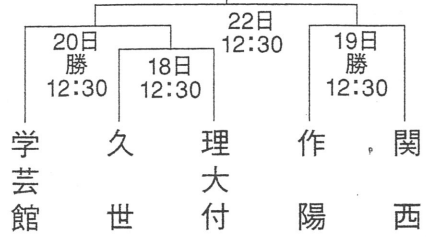

組み合わせ

Aブロック

Bブロック

Cブロック

Dブロック

【注】勝は勝山球場。他はやまびこスタジアム