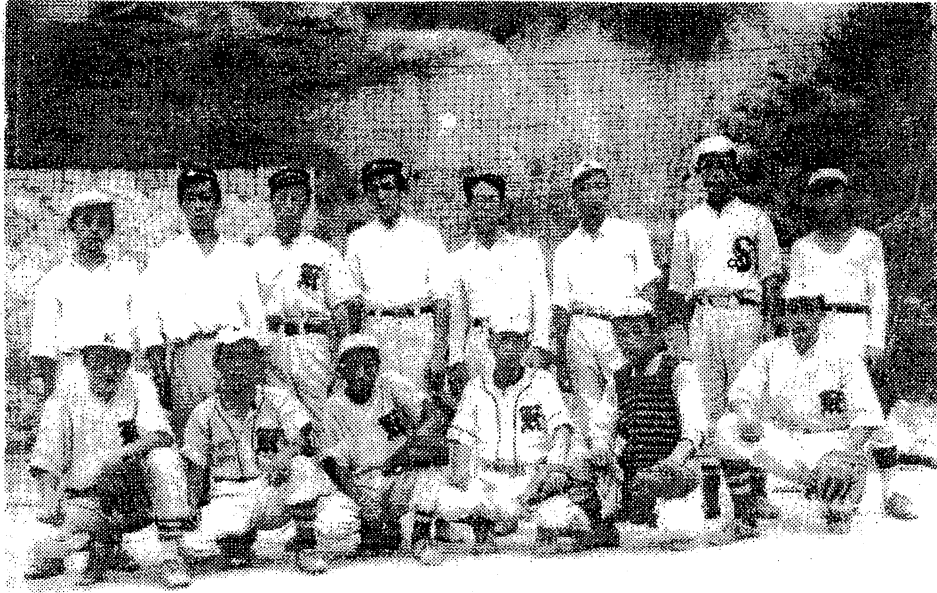

昭和23年4月 野球部創部記念

旧下校庭にて (左後方武徳殿, 右後方天神山)

(後列左より) 原田氏, ^{池田氏} ~~不明~~, 西村氏, 坂本氏, 妹尾先生, 広田氏, ^{桑田氏} ~~不明~~, 田辺氏
(前列左より) 土井氏, 唐川氏, 小林氏, 三木氏, 三宅氏, 不明 (故人)

昭和23年度 全国高等学校野球選手権大会県予選

1回戦 昭和23年7月21日 関西高校グラウンド

興譲館 000 000 000 0 (唐川-三宅)

倉敷商業 000 100 00X 1 (佐藤-白神)

4回裏、渡辺(倉商)が四球で出塁。二盗、犠打で三進したのち、
ボークで決勝点の1点を失う。唐川投手は被安打2と好投する。
なお本校は4安打であった。

後列左より
原田稔 (故人)
池田二郎
西村宗三 (故人)
坂本文司
妹尾重明先生 部長兼監督 (故人)
広田智道
桑田
田辺弘治 (故人)

前列左より
土井利夫
唐川昌二
小林恒秋 (故人)
三木忠男 (故人)
横溝道之 (田性三宅)
不明